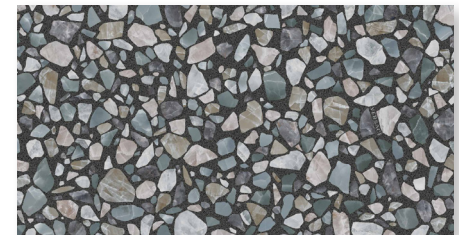

## COLOR & SIZE

*Cristallo Mielle*

*Diamente*

*Dark Shards*

*Imperial Crystal*

*Mystery Black*

*White Shards*

*Foulard Diamante*

*Mega Bar Diamante*

*Foulard Miele*

*Mega Bar Miele*